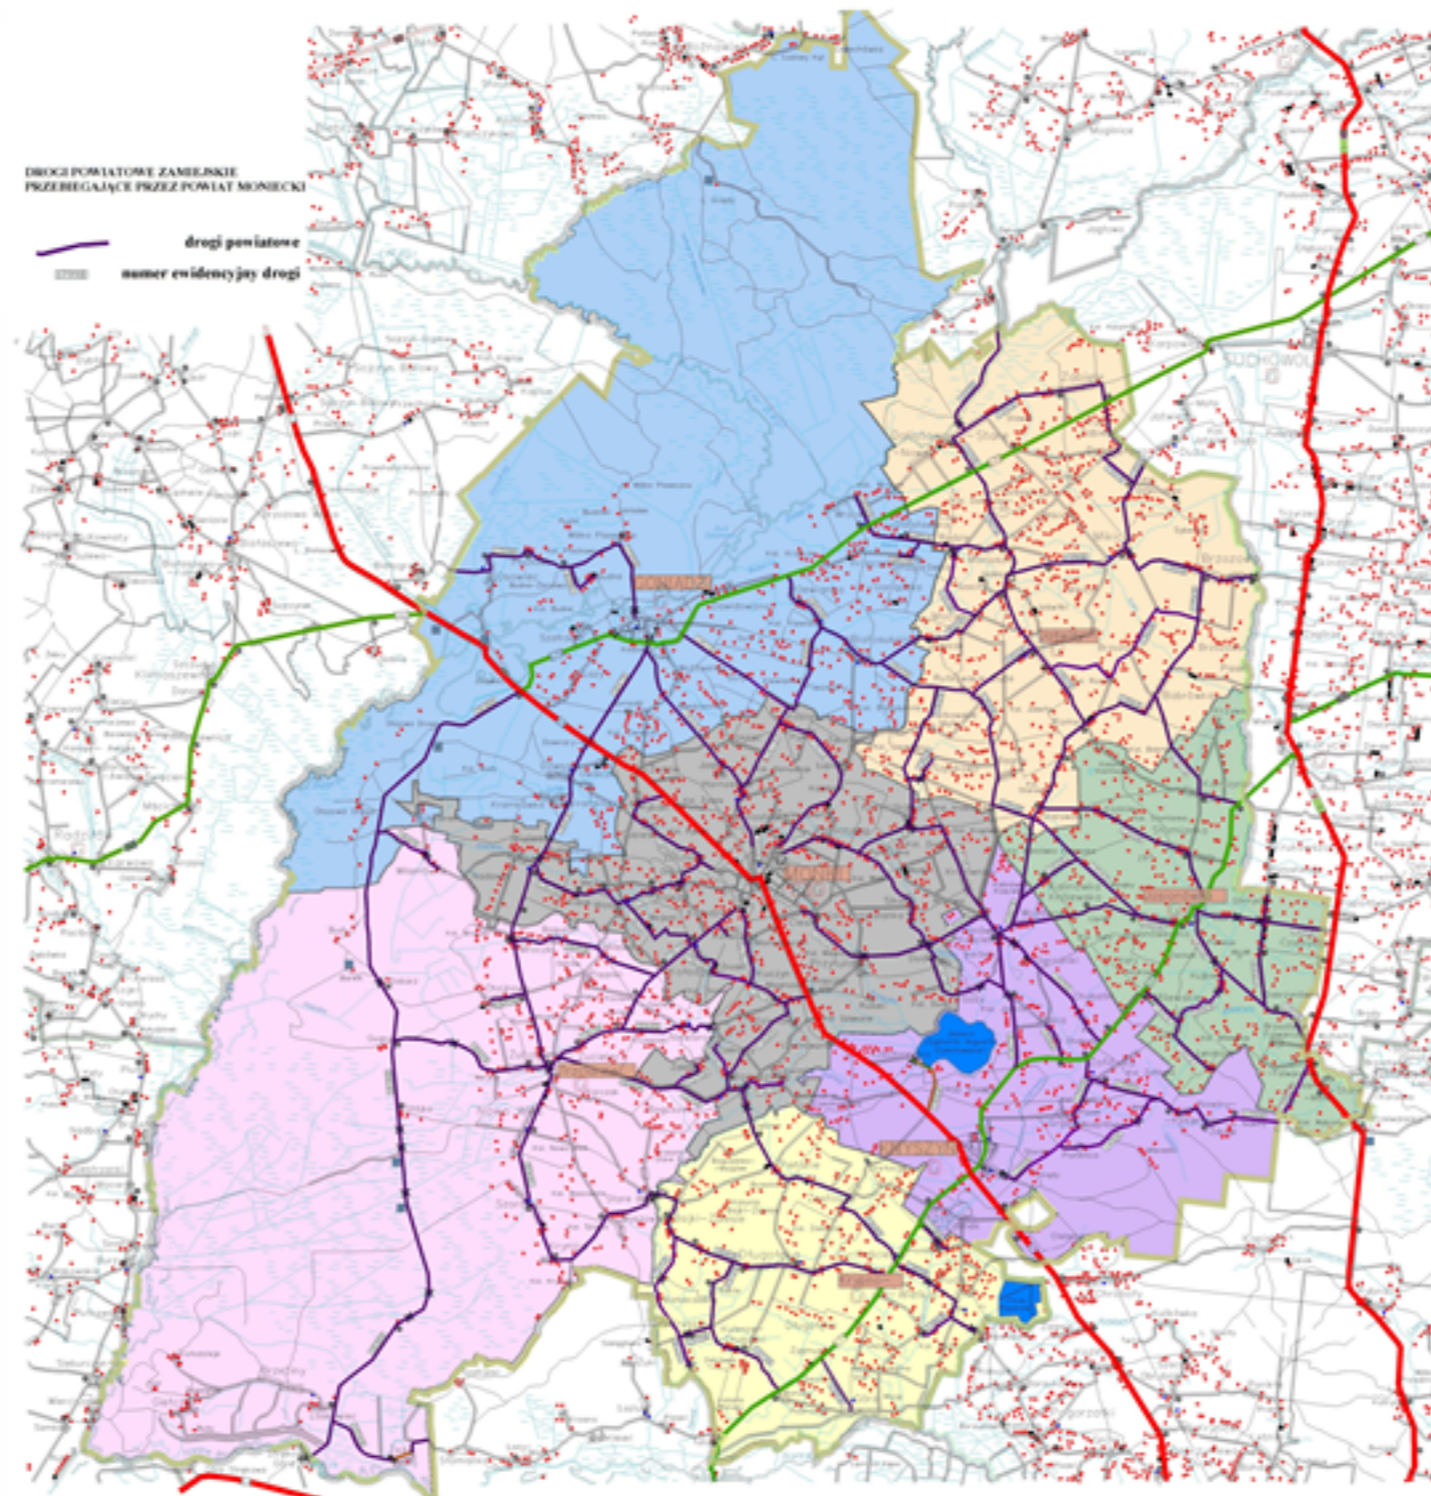

54.	1405B	Jasionówka - Górnystok - dr. krajowa Nr 8	
55.	1406B	/Knyszyn/ - od dr. krajowej Nr 65/ - Czechowizna	
56.	1407B	Knyszyn /od dr. wojewódzkiej Nr 671/ - Kalinówka Kościelna /do dr. powiatowej Nr 1404B/ Wójtówce /od dr. powiatowej Nr 1404B/ - Romejki - Jaświły - Jadeszki - dr. wojewódzka Nr 670 /Dolistowo Stare/	
57.	1408B	Jaskra - dr. wojewódzka Nr 671	
58.	1409B	Kalinówka Kościelna /od dr. powiatowej Nr 1407B/ - Ogrodniki - Chobotki - dr. wojewódzka Nr 671	
59.	1410B	dr. powiatowa Nr 1407B - Kalinówka Królewska - dr. powiatowa Nr 1354B	
60.	1412B	Mońki - Potoczyna - Krzeczkowo - Rutkowskie Duże - Jaświły /do dr. powiatowej Nr 1407B/	
61.	1413B	Potoczyna /od dr. powiatowej Nr 1412B/ - Sikory - dr. powiatowa Nr 1404B dr. powiatowa Nr 1404B - Dudki - Guzy - droga powiatowa Nr 1407B	
62.	1414B	Krzeczkowo /od dr. powiatowej Nr 1412B/ - Kropiwnica - Kalinówka Kościelna do dr. powiatowej Nr 1404B	
63.	1415B	Mońki - Świerzbienie - Koleśniki - Łupichy – Zyburty -Pyzy - Kosiorki /do dr. powiatowej Nr 1417B/	
64.	1738B	dr. wojewódzka Nr 671- stacja kolejowa Knyszyn	

Załącznik graficzny do Załącznika Nr 1 do Uchwały Nr XV/107/16
Rady Powiatu w Mońkach
z dnia 24 maja 2014 r.