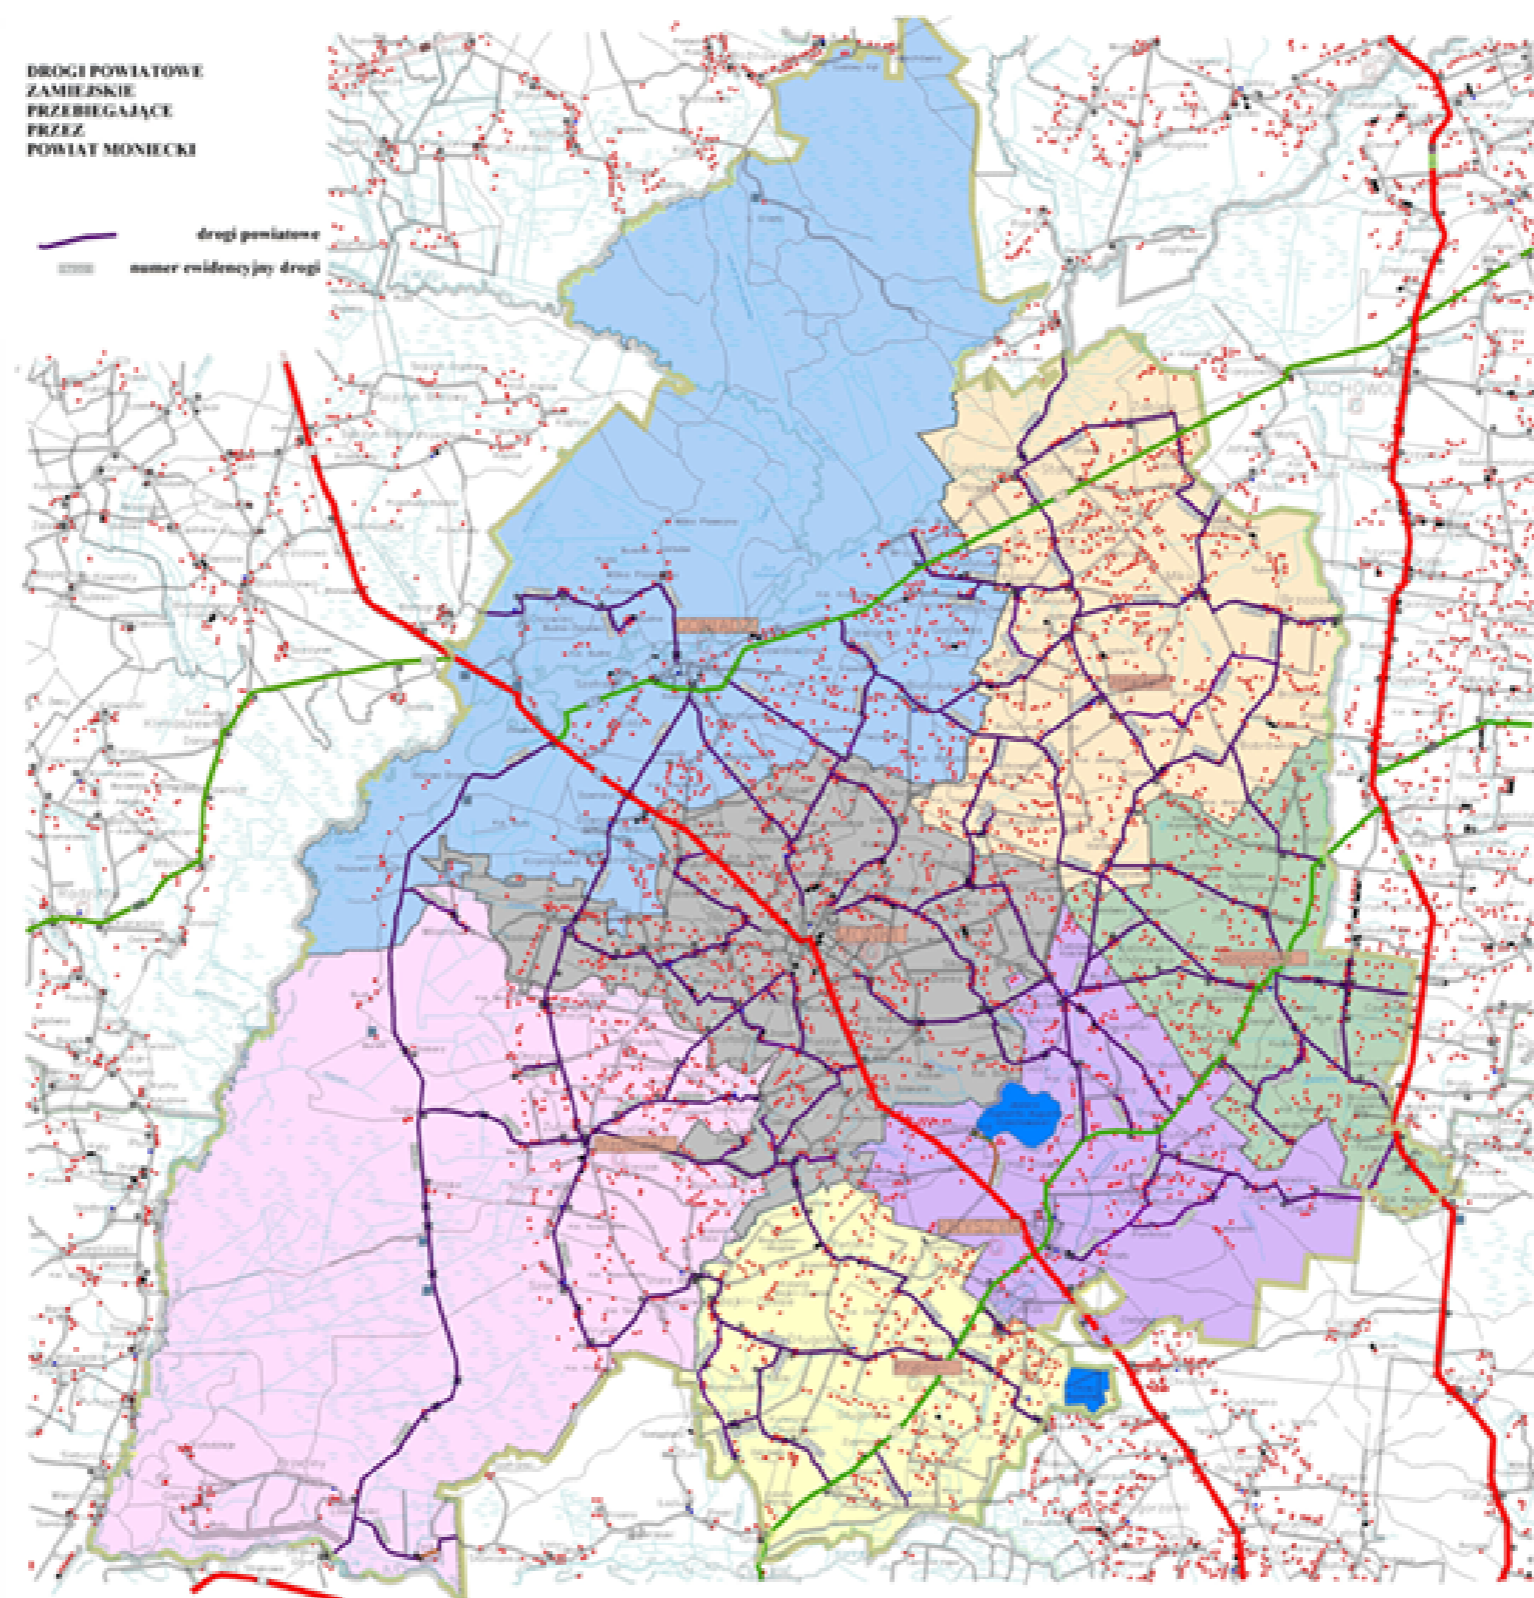

Kościelna do dr. powiatowej Nr 1404B	
61.	1415B	Mońki - Świerzbienie - Koleśniki - Łupichy – Zyburty -Pyzy - Kosiorki /do dr. powiatowej Nr 1417B/	
62.	1738B	dr. wojewódzka Nr 671- stacja kolejowa Knyszyn