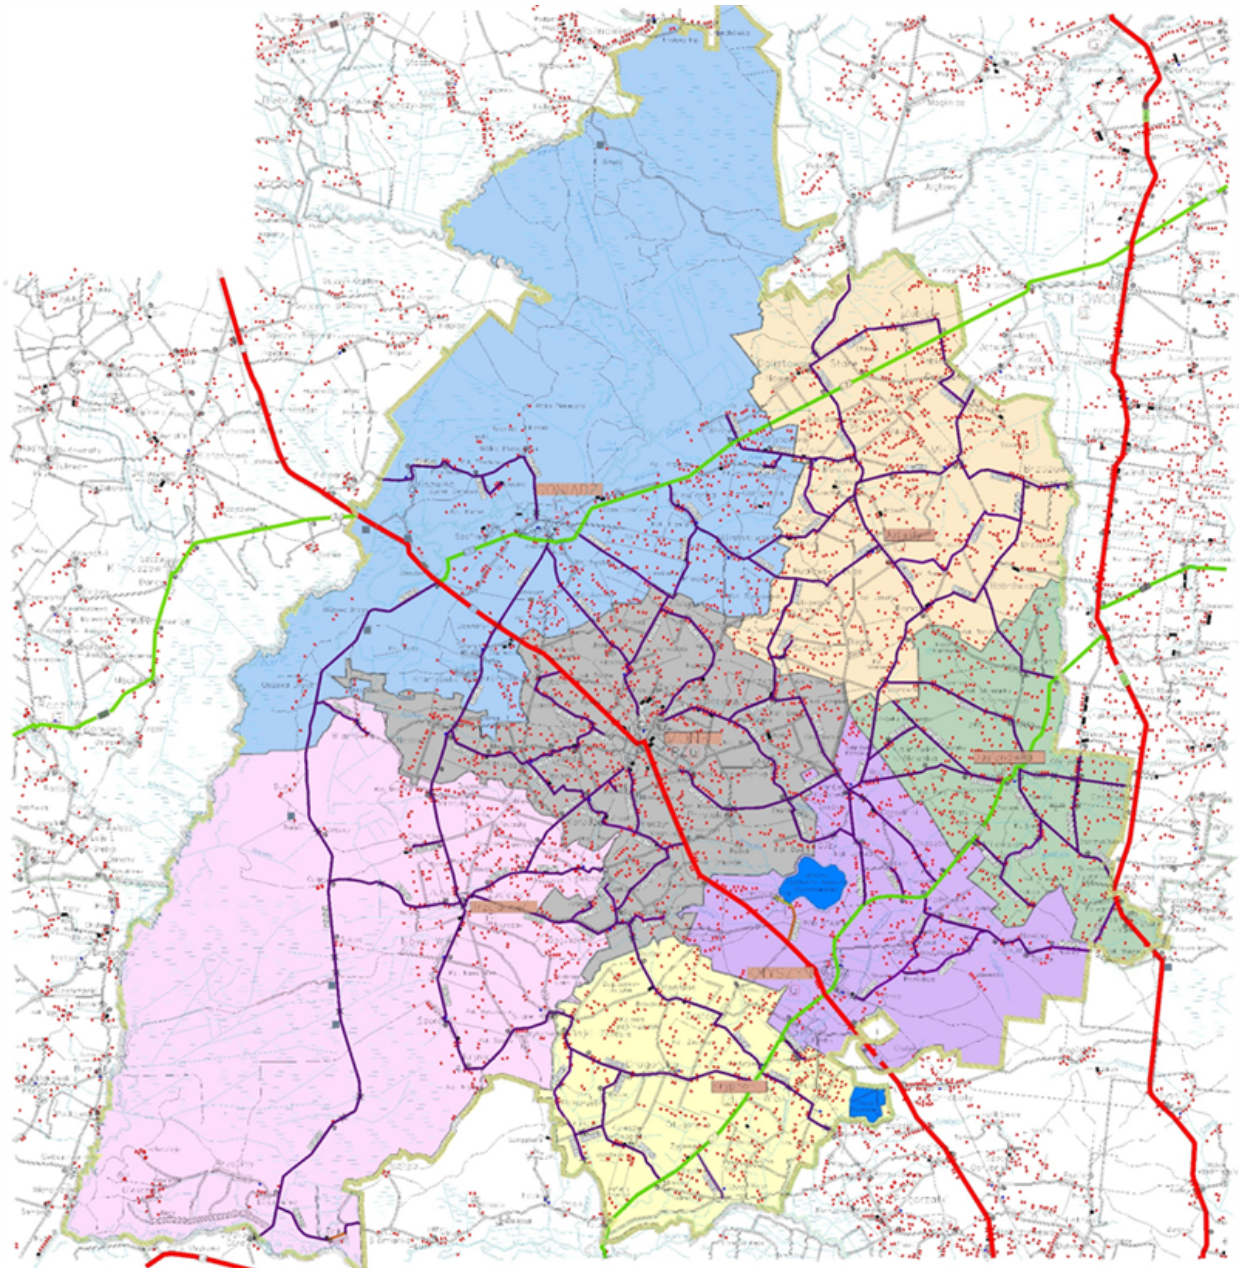

60.	1414B	Krzeczkowo /od dr. powiatowej Nr 1412B/ - Kropiwnica - Kalinówka Kościelna do dr. powiatowej Nr 1404B	
61.	1415B	Mońki - Świerzbienie - Koleśniki - Łupichy – Zyburty -Pyzy - Kosiorki /do dr. powiatowej Nr 1417B/	
62.	1738B	dr. wojewódzka Nr 671- stacja kolejowa Knyszyn	

Załącznik graficzny do Załącznika Nr 1 do uchwały
Nr XXIV/171/21 Rady Powiatu w Mońkach
z dnia 19 kwietnia 2021 r.